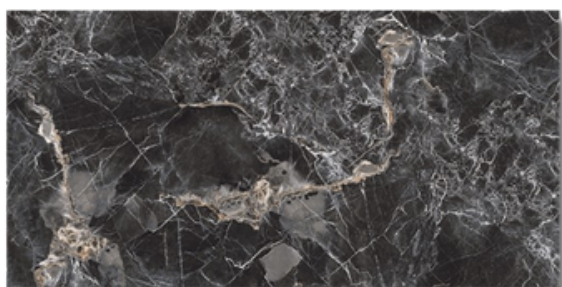

# Elegant

boje

NANO  
TECHNOLOGY

G PEI4

efekat mermer

White

Anthracite

Black