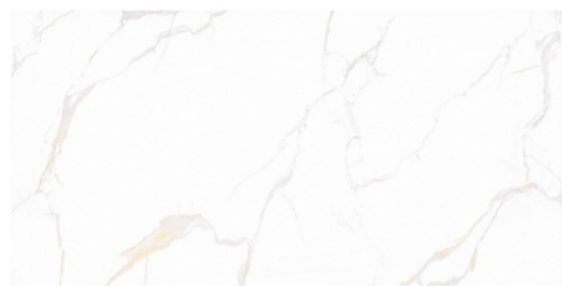

# Classic Carrara / Ella

boje

NANO  
TECHNOLOGY

G PEI4

efekat mermer

Classic Carrara Grey Mat i sjaj

Classic Carrara Gold Mat i sjaj

Ella Visoki sjaj 60x120