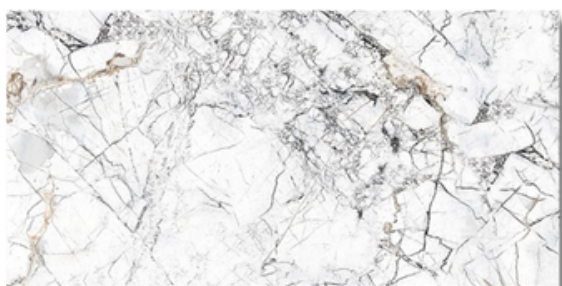

# Elegant

boje

NANO  
TECHNOLOGY

G PEI4

efekat mermer

White

Anthracite

Black