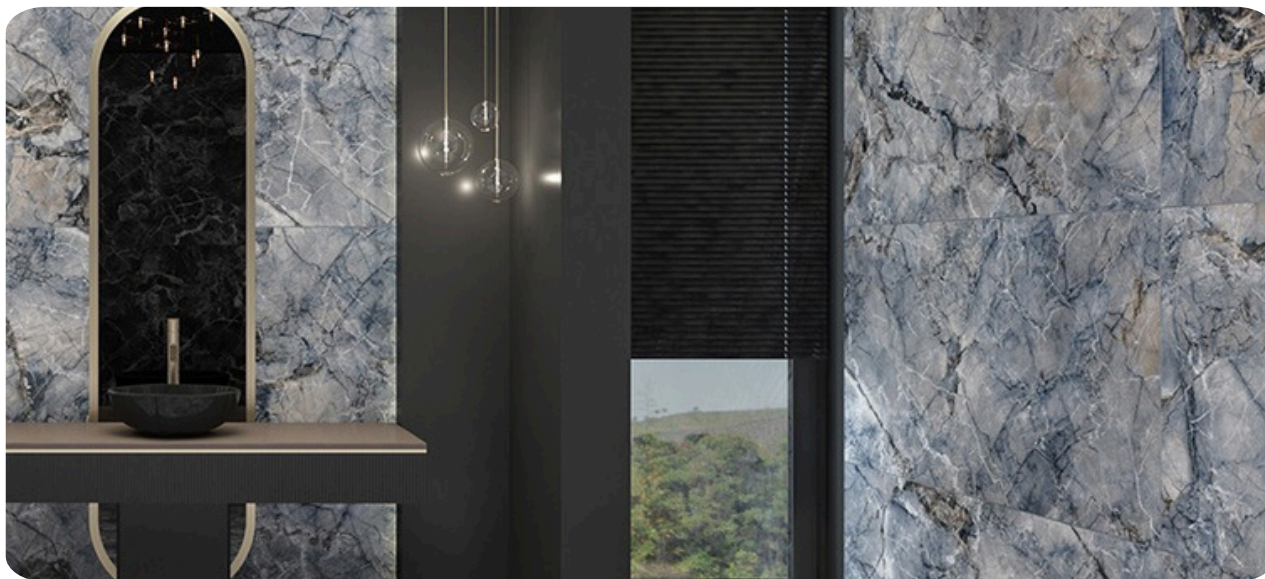

Elegant

boje

NANO
TECHNOLOGY

G PEI4

efekat mermer